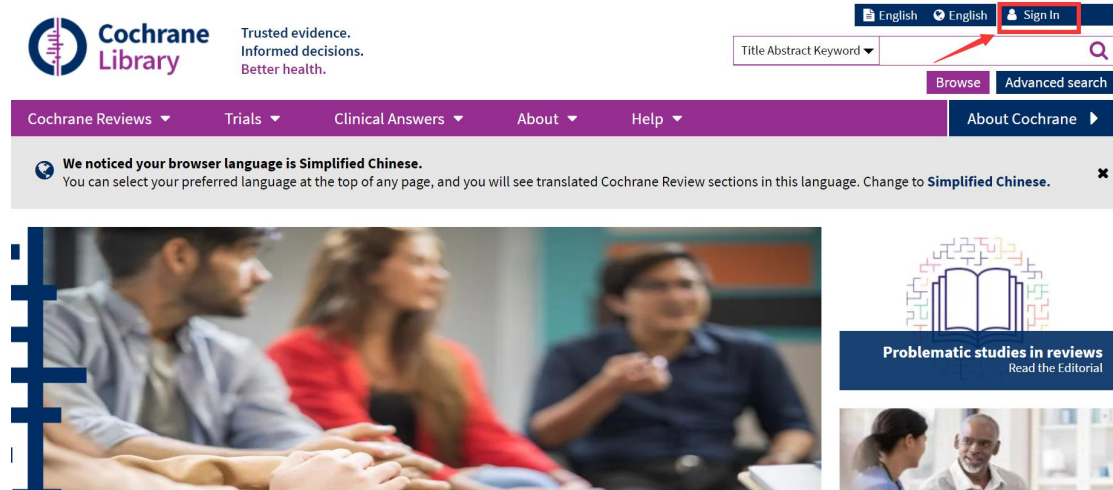

Cochrane Library 数据库

1、通过非校内 IP 打开浏览器访问网址 <https://www.cochranelibrary.com>，进入数据库主页面后点击右上角 **Sign in** 标识。

2、在跳出的登录页面中，点击右下方 **Institutional login**，进入 Cochrane 机构登录页面。

3、在机构登录页面，点击 “[Search for your institution](#)” 下的第一个空白格中，输入 [Nanjing](#)，随后根据页面自动提示，选择 [Nanjing Medical University](#)。