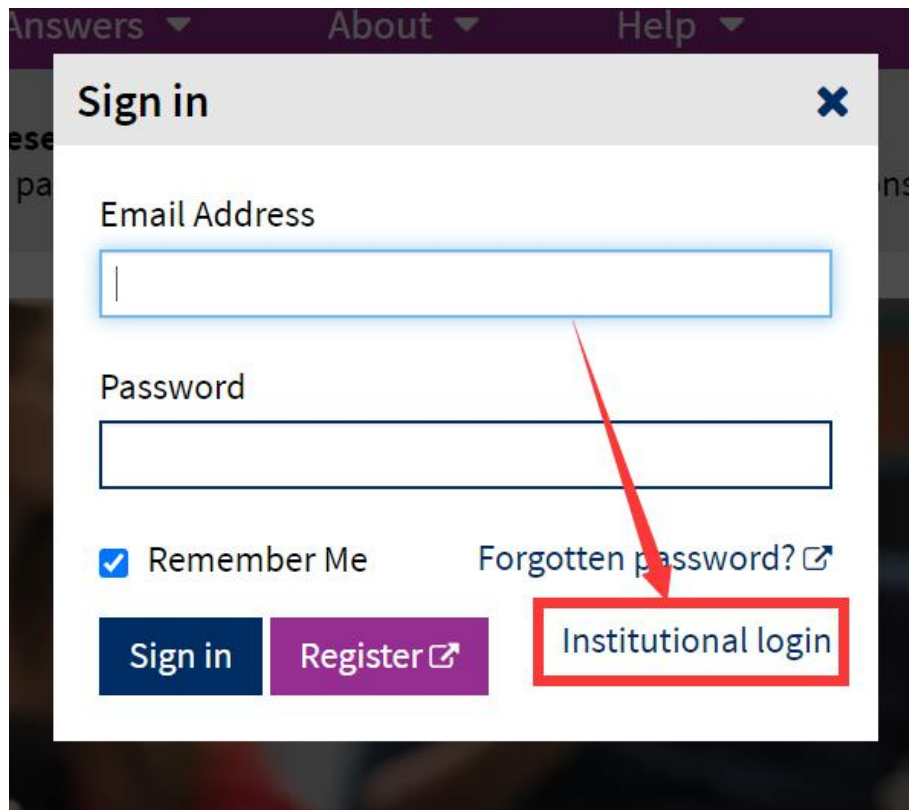

Cochrane Library 数据库

1、通过非校内 IP 打开浏览器访问网址 <https://www.cochranelibrary.com>，进入数据库主页面后点击右上角 **Sign in** 标识。

2、在跳出的登录页面中，点击右下方 **Institutional login**，进入 Cochrane 机构登录页面。

3、在机构登录页面，点击 “[Search for your institution](#)” 下的第一个空白格中，输入 [Nanjing](#)，随后根据页面自动提示，选择 [Nanjing Medical University](#)。